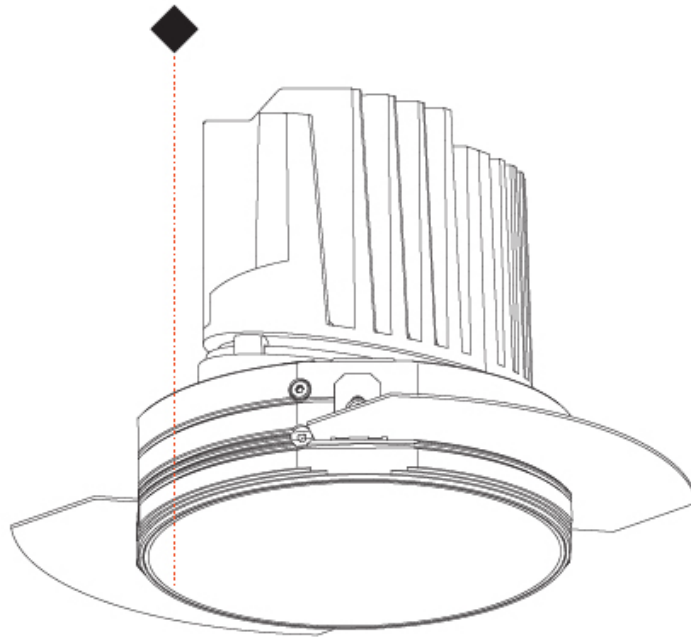

BIONIQ ROUND DEEP TRIMLESS

A35197-

PROJECT

TYPE

SPECIFIER

QUANTITY

DATE

PROJECT
TYPE
SPECIFIER
QUANTITY
DATE